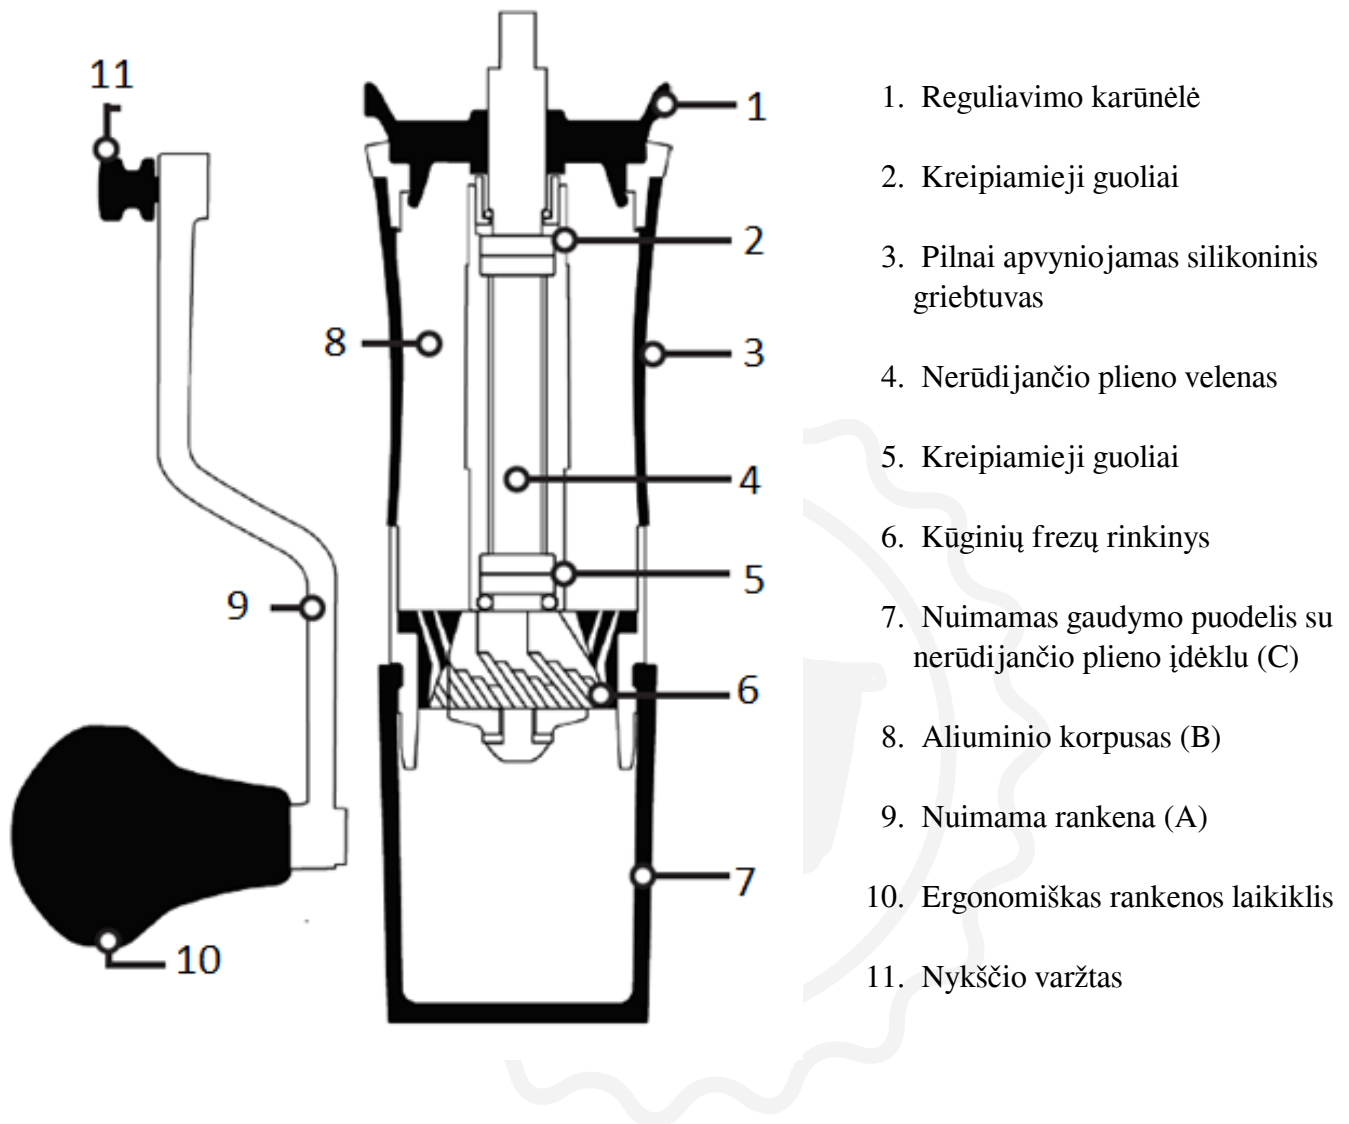

Royal Grinder

Naudojimo instrukcija

Produkto aprašymas

Šlifuoklis susideda iš trijų pagrindinių dalių: (A) nuimamos aliuminio rankenos, (B) frezuoto aliuminio korpusas, (C) nuimamas surinkimo konteineris

Malimo reguliavimas

Pakėlimo, pasukimo ir užrakinimo reguliavimo karūnėlė

Didžiausia dozė: 32 gramai

Minimalus šlifavimo reguliavimas: 0,02 mm

1. Kelkite karūnėlę aukštyn, kol pajusite spragtelėjimą ir ji visiškai atsikabins nuo pagrindo.