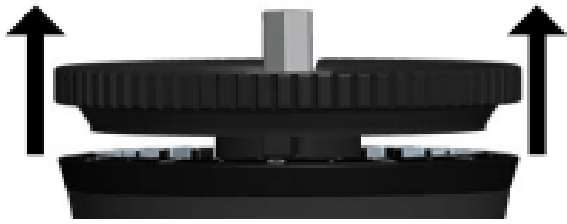

Royal Grinder

Naudojimo instrukcija

Produkto aprašymas

Šlifuoklis susideda iš trijų pagrindinių dalių: (A) nuimamos aliuminio rankenos, (B) frezuoto aliuminio korpusas, (C) nuimamas surinkimo konteineris

Malimo reguliavimas

Pakėlimo, pasukimo ir užrakinimo reguliavimo karūnėlė

Didžiausia dozė: 32 gramai

Minimalus šlifavimo reguliavimas: 0,02 mm

1. Kelkite karūnėlę aukštyn, kol pajusite spragtelėjimą ir ji visiškai atsikabins nuo pagrindo.

2. Pasukite karūnėlę, norėdami reguliuoti malimo rupumą. + Pagal laikrodžio rodyklę (didėjantys skaičiai) didina malimo rupumą. - Prieš laikrodžio rodyklę - Pagal laikrodžio rodyklę (mažėjantys skaičiai) mažina malimo rupumą.