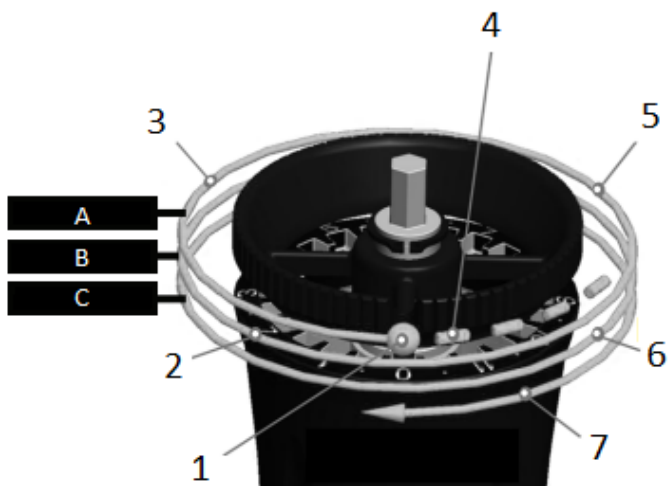

1. Absoliutus nulis (geriausias įmanomas malimas)
2. Aeropress (vid. smulkus)
3. Komerčinė espresso kava (ypač smulki)
4. Niekada nenusisukite žemiau absoliutaus nulio!
5. „Flair Espresso“ (puikus)
6. Užpilkite (vidutinio rupumo)
7. Prancūziškas presas (stambiai spaustas)

PASTABA: Malimo nustatymai skirsis priklausomai nuo užplikymo metodas, pageidaujama dozė, pupelių rūšis ir kepta. Pasirinkite savo pageidaujamą skonį.

Garantija ir produkto naudojimo būdas

Produktams suteikiamas standartinis įstatymų nustatytas garantinis laikotarpis. Ši garantija yra neperleidžiama, o pinigine kompensacija grynaisiais pinigais negalima. Garantija netaikoma produktams, kurie buvo naudojami ne taip, kaip nurodyta šioje naudojimo instrukcijoje.

Garantija taip pat netaikoma:

- Pažeidimams, atsiradusiems dėl netinkamo naudojimo, priežiūros aplaidumo ar bet kokio kito naudojimo tikslais, kurie nenurodyti šiame vadove.
- Išorinės išvaizdos pažeidimams, pažeidimams dėl korozijos ar laipsniško nusidėvėjimo.

Bet kokios pašalinių asmenų atliekamos intervencijos ar remontas panaikina produkto garantiją.

Pardavėjas ir importuotojas: NajTrade s.r.o., Húskova 31, 04023 Košice, IČO: 50590502.